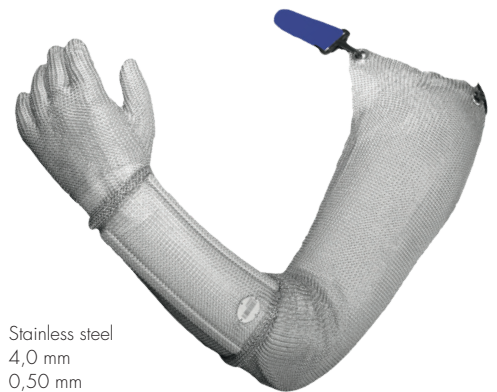

Material: Stainless steel
Ring diameter: 4,0 mm
Wire gauge: 0,50 mm

niroflex fix glove 80 mm cuff

Colour Code / Size	Weight	Item number
brown: 5 - 5,5 / XXS	0,22 kg	GS 381 000 8000
green: 6 - 6,5 / XS	0,24 kg	GS 381 100 8000
white: 7 - 7,5 / S	0,25 kg	GS 381 110 8000
red: 8 - 8,5 / M	0,27 kg	GS 381 120 8000
blue: 9 - 9,5 / L	0,28 kg	GS 381 130 8000
orange: 10 / XL	0,31 kg	GS 381 140 8000
olive: 11 / XXL	0,32 kg	GS 381 150 8000

Material: Stainless steel
Ring diameter: 4,0 mm
Wire gauge: 0,50 mm

niroflex fix glove 150 mm cuff

Colour Code / Size	Weight	Item number
brown: 5 - 5,5 / XXS	0,26 kg	GS 381 001 5000
green: 6 - 6,5 / XS	0,28 kg	GS 381 101 5000
white: 7 - 7,5 / S	0,29 kg	GS 381 111 5000
red: 8 - 8,5 / M	0,30 kg	GS 381 121 5000
blue: 9 - 9,5 / L	0,34 kg	GS 381 131 5000
orange: 10 / XL	0,35 kg	GS 381 141 5000
olive: 11 / XXL	0,36 kg	GS 381 151 5000

Material: Stainless steel
Ring diameter: 4,0 mm
Wire gauge: 0,50 mm

niroflex fix

PRODUCTSHEET

■ niroflex fix glove 190 mm cuff

Colour Code / Size	Weight	Item number
 brown: 5 - 5,5 / XXS	0,3 kg	GS 381 001 9000
 green: 6 - 6,5 / XS	0,32 kg	GS 381 101 9000
 white: 7 - 7,5 / S	0,33 kg	GS 381 111 9000
 red: 8 - 8,5 / M	0,35 kg	GS 381 121 9000
 blue: 9 - 9,5 / L	0,39 kg	GS 381 131 9000
 orange: 10 / XL	0,41 kg	GS 381 141 9000
 olive: 11 / XXL	0,44 kg	GS 381 151 9000

Material: Stainless steel
 Ring diameter: 4,0 mm
 Wire gauge: 0,50 mm

■ niroflex fix Full arm

Colour Code / Size	Weight	Item number
 brown: 5 - 5,5 / XXS	0,78 kg	GS 391 000 0000
 green: 6 - 6,5 / XS	0,80 kg	GS 391 100 0000
 white: 7 - 7,5 / S	0,86 kg	GS 391 110 0000
 red: 8 - 8,5 / M	0,94 kg	GS 391 120 0000
 blue: 9 - 9,5 / L	1,02 kg	GS 391 130 0000
 orange: 10 / XL	1,04 kg	GS 391 140 0000
 olive: 11 / XXL	1,05 kg	GS 391 150 0000