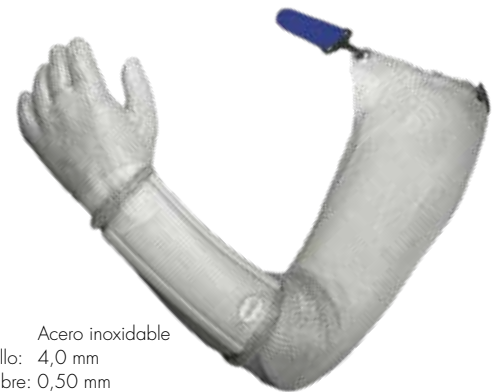

Material: Acero inoxidable
Diámetro del anillo: 4,0 mm
Grueso del alambre: 0,50 mm